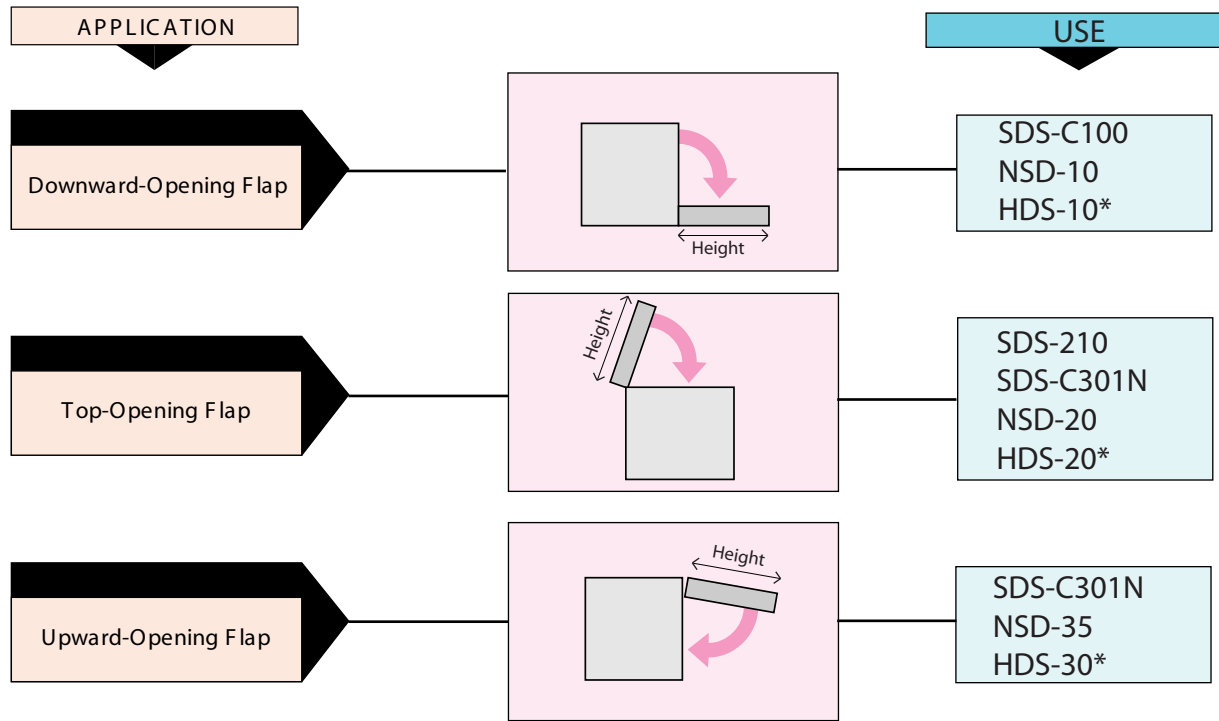

Soft Down Stays - Selection Help

* Note - The HDS comes in 3 versions
Light Duty (K), Medium Duty (M), Heavy Duty (H)

Weight Range in Lbs per Pair

Height (Inches)	SDS		SDS-C301N		NSD		HDS-K		HDS-M		HDS-H	
	Min	Max	Min	Max	Min	Max	Min	Max	Min	Max	Min	Max
8	15.00	21.50	17.50	30.00	9.50	30.00	30.25	43.25	43.25	54.00	54.00	65.00
9	13.33	19.11	15.56	26.67	8.44	26.67	26.89	38.44	38.44	48.00	48.00	57.78
10	12.00	17.20	14.00	24.00	7.60	24.00	24.20	34.60	34.60	43.20	43.20	52.00
11	10.91	15.64	12.73	21.82	6.91	21.82	22.00	31.45	31.45	39.27	39.27	47.27
12	10.00	14.33	11.67	20.00	6.33	20.00	20.17	28.83	28.83	36.00	36.00	43.33
13	9.23	13.23	10.77	18.46	5.85	18.46	18.62	26.62	26.62	33.23	33.23	40.00
14	8.57	12.29	10.00	17.14	5.43	17.14	17.29	24.71	24.71	30.86	30.86	37.14
15	8.00	11.47	9.33	16.00	5.07	16.00	16.13	23.07	23.07	28.80	28.80	34.67
16	7.50	10.75	8.75	15.00	4.75	15.00	15.13	21.63	21.63	27.00	27.00	32.50
17	7.06	10.12	8.24	14.12	4.47	14.12	14.24	20.35	20.35	25.41	25.41	30.59
18	6.67	9.56	7.78	13.33	4.22	13.33	13.44	19.22	19.22	24.00	24.00	28.89
19	6.32	9.05	7.37	12.63	4.00	12.63	12.74	18.21	18.21	22.74	22.74	27.37
20	6.00	8.60	7.00	12.00	3.80	12.00	12.10	17.30	17.30	21.60	21.60	26.00
21	5.71	8.19	6.67	11.43	3.62	11.43	11.52	16.48	16.48	20.57	20.57	24.76
22	5.45	7.82	6.36	10.91	3.45	10.91	11.00	15.73	15.73	19.64	19.64	23.64
23	5.22	7.48	6.09	10.43	3.30	10.43	10.52	15.04	15.04	18.78	18.78	22.61
24	5.00	7.17	5.83	10.00	3.17	10.00	10.08	14.42	14.42	18.00	18.00	21.67
25	4.80	6.88	5.60	9.60	3.04	9.60	9.68	13.84	13.84	17.28	17.28	20.80
26	4.62	6.62	5.38	9.23	2.92	9.23	9.31	13.31	13.31	16.62	16.62	20.00