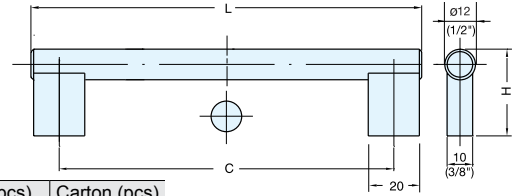

### HANDLE (1/2" BAR PULL)

### 16 SERIES

Item No.	L	C	H	Weight (g)	Box (pcs)	Carton (pcs)
1646	118	96 ( 3-25/32" )	34 (1-11/32")	62	25	250
1647	150	128 ( 5-1/32" )		70		
1648	182	160 ( 6-5/16" )		85		
1650	214	192 ( 7-9/16" )		94		
1651	314	292 ( 11-7/16" )		121		
1652	342	320 ( 12-9/16" )		128		
1653	364	342 ( 13-7/16" )		134		
1654	414	392 ( 15-7/16" )		148		
1655	514	492 ( 19-3/8" )		175		
1656	614	592 ( 23-5/16" )		202		

### HANDLE (11/16" BAR PULL)