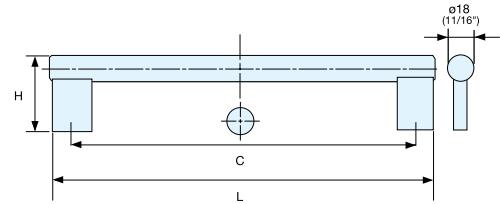

HANDLE (11/16" BAR PULL)

27 SERIES

Item No.	L	C	H	Weight (g)	Box (pcs)	Carton (pcs)
27096	128	96 (3-25/32")	44 (1-47/64")	140	15	150
27128	160	128 (5-1/32")		152		
27160	192	160 (6-5/16")		170		
27192	224	192 (7-9/16")		183		
27292	324	292 (11-7/16")		225		
27320	352	320 (12-9/16")		237		
27342	374	342 (13-15/32")		245		
27392	424	392 (15-7/16")		267		
27492	524	492 (19-3/8")		309		
27592	624	592 (23-5/16")		351		

Material	Finish
304 Stainless Steel	Satin