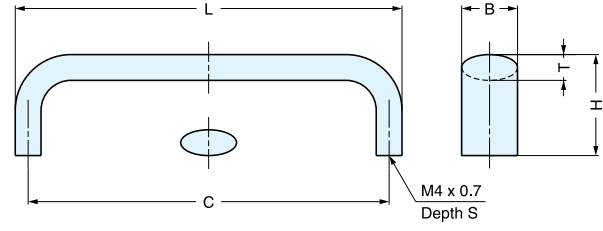

# HANDLE

DL

Material	Finish
303 Stainless Steel	Mirror (M) Satin (S)

Item No.	L	C	H	B	T	S	Weight (g)	Box (pcs)	Carton (pcs)	
DL-70/M	DL-70/S	70	64 ( 2-33/64" )	23.0 ( 29/32" )	13	6	10	44	20	200
DL-90/M	DL-90/S	90	84 ( 3-5/16" )	23.5 ( 59/64" )				55		
DL-110/M	DL-110/S	110	104 ( 4-3/32" )	24.0 ( 61/64" )				65		
DL-130/M	DL-130/S	130	124 ( 4-7/8" )	24.5 ( 31/32" )				75		
DL-150/M	DL-150/S	150	144 ( 5-43/64" )	25.0 ( 63/64" )				86		

# HANDLE

DS

Material	Finish
303 Stainless Steel	Mirror (M) Satin (S)

Item No.	L	C	H	B	T	S	Weight (g)	Box (pcs)	Carton (pcs)	
DS-30/M	DS-30/S	30	25 ( 63/64" )	23.0 ( 29/32" )	10	5	8	15	40	400
DS-50/M	DS-50/S	50	45 ( 1-25/32" )	22.0 ( 7/8" )				22		
DS-70/M	DS-70/S	70	65 ( 2-9/16" )	22.5 ( 57/64" )				28		
DS-90/M	DS-90/S	90	85 ( 3-11/32" )	23.0 ( 29/32" )				35		

# HANDLE

EC

Material	Finish
303 Stainless Steel	Mirror (M) Satin (S)

Item No.	L	C	H	B	T	S	Weight (g)	Box (pcs)	Carton (pcs)	
EC-100/M	EC-100/S	100	92 ( 3-5/8" )	32 ( 1-17/64" )	14	8	10	102	15	150
EC-120/M	EC-120/S	120	112 ( 4-13/32" )	34 ( 1-11/32" )				120		
EC-150/M	EC-150/S	150	142 ( 5-19/32" )	36 ( 1-27/64" )			12	148	10	100
EC-180/M	EC-180/S	180	172 ( 6-25/32" )	37 ( 1-29/64" )				174		