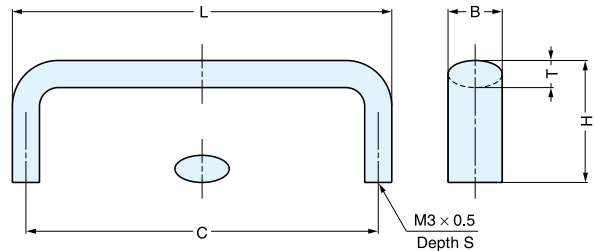

# HANDLE

DL

Material	Finish
303 Stainless Steel	Mirror (M) Satin (S)

Item No.	L	C	H	B	T	S	Weight (g)	Box (pcs)	Carton (pcs)	
DL-70/M	DL-70/S	70	64 ( 2-33/64" )	23.0 ( 29/32" )	13	6	10	44	20	200
DL-90/M	DL-90/S	90	84 ( 3-5/16" )	23.5 ( 59/64" )				55		
DL-110/M	DL-110/S	110	104 ( 4-3/32" )	24.0 ( 61/64" )				65		
DL-130/M	DL-130/S	130	124 ( 4-7/8" )	24.5 ( 31/32" )				75		
DL-150/M	DL-150/S	150	144 ( 5-43/64" )	25.0 ( 63/64" )				86		

# HANDLE

DS

Material	Finish
303 Stainless Steel	Mirror (M) Satin (S)

Item No.	L	C	H	B	T	S	Weight (g)	Box (pcs)	Carton (pcs)	
DS-30/M	DS-30/S	30	25 ( 63/64" )	23.0 ( 29/32" )	10	5	8	15	40	400
DS-50/M	DS-50/S	50	45 ( 1-25/32" )	22.0 ( 7/8" )				22		
DS-70/M	DS-70/S	70	65 ( 2-9/16" )	22.5 ( 57/64" )				28		
DS-90/M	DS-90/S	90	85 ( 3-11/32" )	23.0 ( 29/32" )				35		

# HANDLE

EC

Material	Finish
303 Stainless Steel	Mirror (M) Satin (S)

Item No.	L	C	H	B	T	S	Weight (g)	Box (pcs)	Carton (pcs)	
EC-100/M	EC-100/S	100	92 ( 3-5/8" )	32 ( 1-17/64" )	14	8	10	102	15	150
EC-120/M	EC-120/S	120	112 ( 4-13/32" )	34 ( 1-11/32" )				120		
EC-150/M	EC-150/S	150	142 ( 5-19/32" )	36 ( 1-27/64" )			12	148	10	100
EC-180/M	EC-180/S	180	172 ( 6-25/32" )	37 ( 1-29/64" )				174		