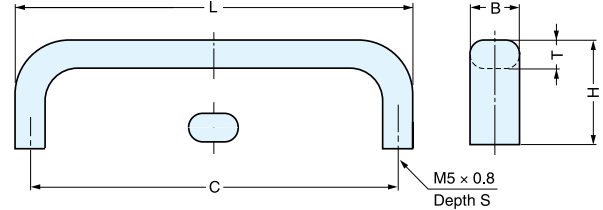

# HANDLE

DL

Material	Finish
303 Stainless Steel	Mirror (M) Satin (S)

Item No.	L	C	H	B	T	S	Weight (g)	Box (pcs)	Carton (pcs)	
DL-70/M	DL-70/S	70	64 ( 2-33/64" )	23.0 ( 29/32" )	13	6	10	44	20	200
DL-90/M	DL-90/S	90	84 ( 3-5/16" )	23.5 ( 59/64" )				55		
DL-110/M	DL-110/S	110	104 ( 4-3/32" )	24.0 ( 61/64" )				65		
DL-130/M	DL-130/S	130	124 ( 4-7/8" )	24.5 ( 31/32" )				75		
DL-150/M	DL-150/S	150	144 ( 5-43/64" )	25.0 ( 63/64" )				86		

# HANDLE

DS

Material	Finish
303 Stainless Steel	Mirror (M) Satin (S)

Item No.	L	C	H	B	T	S	Weight (g)	Box (pcs)	Carton (pcs)	
DS-30/M	DS-30/S	30	25 ( 63/64" )	23.0 ( 29/32" )	10	5	8	15	40	400
DS-50/M	DS-50/S	50	45 ( 1-25/32" )	22.0 ( 7/8" )				22		
DS-70/M	DS-70/S	70	65 ( 2-9/16" )	22.5 ( 57/64" )				28		
DS-90/M	DS-90/S	90	85 ( 3-11/32" )	23.0 ( 29/32" )				35		

# HANDLE

EC

Material	Finish
303 Stainless Steel	Mirror (M) Satin (S)

Item No.	L	C	H	B	T	S	Weight (g)	Box (pcs)	Carton (pcs)	
EC-100/M	EC-100/S	100	92 ( 3-5/8" )	32 ( 1-17/64" )	14	8	10	102	15	150
EC-120/M	EC-120/S	120	112 ( 4-13/32" )	34 ( 1-11/32" )				120		
EC-150/M	EC-150/S	150	142 ( 5-19/32" )	36 ( 1-27/64" )			12	148	10	100
EC-180/M	EC-180/S	180	172 ( 6-25/32" )	37 ( 1-29/64" )				174		