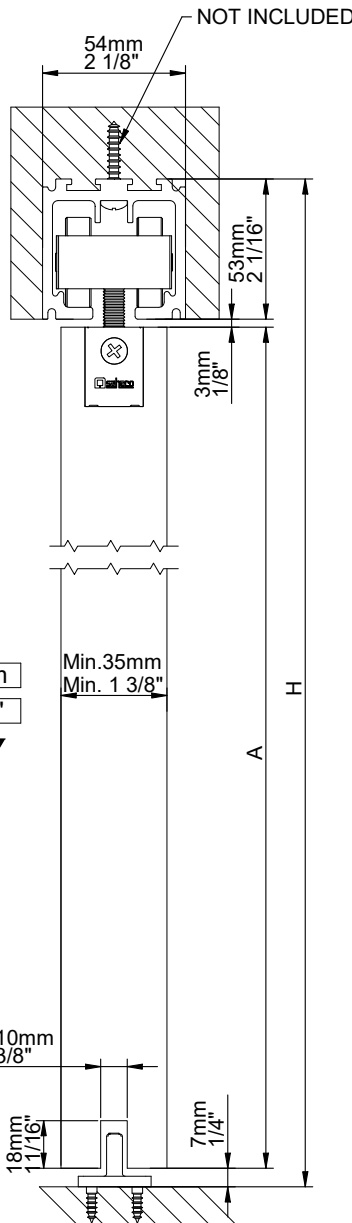

SUGATSUNE

SDR-RA300TR

Jun. 2014

038060317

Contenido del juego
Content of the set
Contenu de l'ensemble

SDR-RA300TR-PRT

V		1
W		4
DIN 7505-A M4X20		

X		2
Y		2
Z		2

SDR-A300-30064

TRACK LENGTH= MIN 2X DOOR WITH

SDR-A300-3000

SDR-A-4131

A = H-63mm
A = H-2 1/2"

A = H-63mm
A = H-2 1/2"