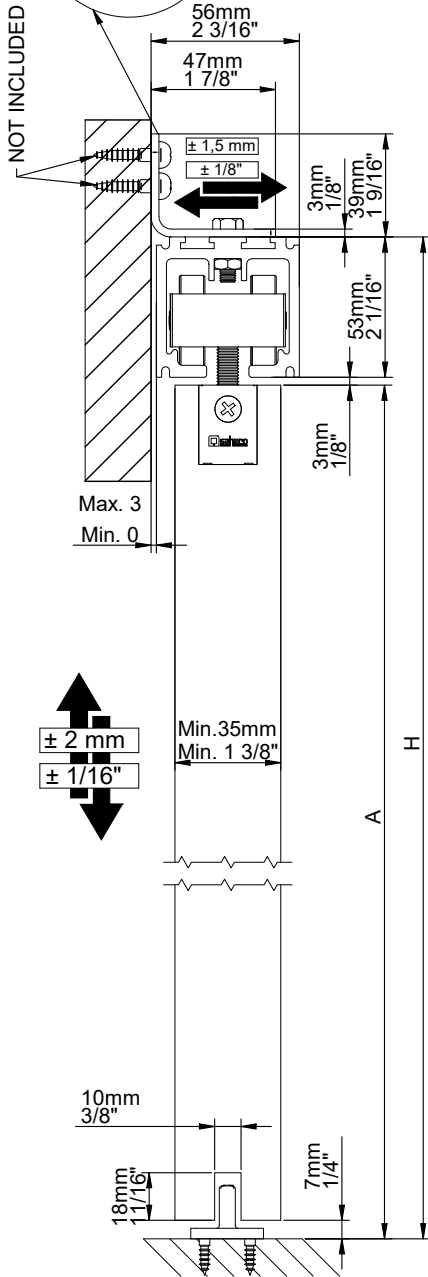

SUGATSUNE

SDR-RA300TR

Jun. 2014

038060317

Contenido del juego
Content of the set
Contenu de l'ensemble

SDR-RA300TR-PRT

V		1
W		4
DIN 7505-A M4X20		

X		2
Y		2
Z		2

SDR-A300-30064

TRACK LENGTH= MIN 2X DOOR WITH

SDR-A300-3000

SDR-A-4131

A = H-63mm
A = H-2 1/2"

A = H-63mm
A = H-2 1/2"